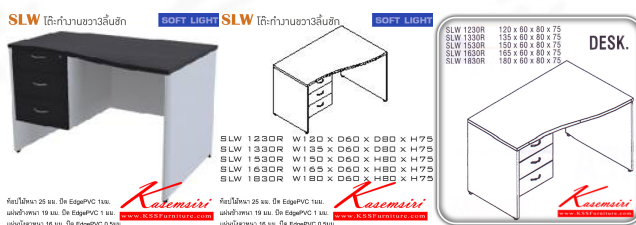

## รายการสินค้า 12915037::SLW(โต๊ะทำงานขวา3ลิ้นชัก)

**SLW** โต๊ะทำงานขวา3ลิ้นชัก

**SOFT LIGHT**

ท็อปไม้หนา 25 มม. บิด EdgePVC 1 มม.

แผ่นข้างหนา 19 มม. บิด EdgePVC 1 มม.

แผ่นบังตาหนา 16 มม. บิด EdgePVC 0.5 มม.

**Kasemsiri**  
www.KSSFurniture.com

ชื่อสินค้า : SLW(โต๊ะทำงานขวา3ลิ้นชัก)

หมวดหมู่สินค้า : โต๊ะสำนักงานเมลามีน

แบรนด์สินค้า : ITOKI

รายละเอียด : โต๊ะสำนักงานเมลามีน รุ่น SOFT LIGHT โต๊ะ 3 ลิ้นชักข้างซ้าย เลือกสีลายไม้ได้ ประกอบด้วย SLW-230R/SLW-1330R/SLW-1530R/SLW-1630R/SLW-1830 โต๊ะสำนักงานเมลามีน ITOKI อิตาลี โต๊ะสำนักงานเมลามีน

### SLW-1230R

รายละเอียด : โต๊ะสำนักงานเมลามีน รุ่น SOFT LIGHT โต๊ะ 3 ลิ้นชักข้างซ้าย เลือกสีลายไม้ได้ ประกอบด้วย SLW-230R ขนาด ก1200xล600xล800xล750 มม. โต๊ะสำนักงานเมลามีน ITOKI อิตาลี โต๊ะสำนักงานเมลามีน