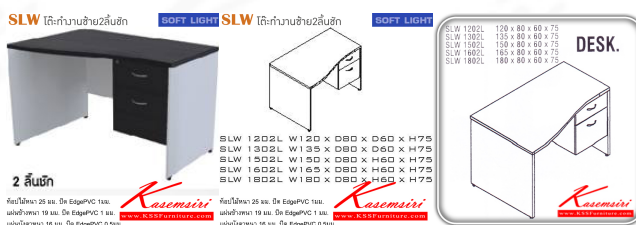

## รายการสินค้า 91895891::SLW(โต๊ะทำงานซ้าย2ลิ้นชัก)

**SLW** โต๊ะทำงานซ้าย2ลิ้นชัก

**SOFT LIGHT**

**2 ลิ้นชัก**

ท่อนไม้หนา 25 มม. ปิด EdgePVC 1 มม.

แผ่นข้างหนา 19 มม. ปิด EdgePVC 1 มม.

แผ่นบังตาหนา 16 มม. ปิด EdgePVC 0.5 มม.

**Kasemsiri**  
www.KSSFurniture.com

ชื่อสินค้า : SLW(โต๊ะทำงานซ้าย2ลิ้นชัก)

หมวดหมู่สินค้า : โต๊ะสำนักงานเมลามีน

แบรนด์สินค้า : ITOKI

รายละเอียด : โต๊ะสำนักงานเมลามีน รุ่นSOFT LIGHT โต๊ะ 2 ลิ้นชักข้างขวา เลือกสีลายไม้ได้ ประกอบด้วย SLW-202L/SLW-1302L/SLW-1502L/SLW-1602L/SLW-1802L โต๊ะสำนักงานเมลามีน ITOKI อิตาลี โต๊ะสำนักงานเมลามีน

### SLW-1202L

รายละเอียด : โต๊ะสำนักงานเมลามีน รุ่นSOFT LIGHT โต๊ะ 2 ลิ้นชักข้างขวา เลือกสีลายไม้ได้ ประกอบด้วย SLW-202L ขนาด ก1200xล800xล600xล750 มม. โต๊ะสำนักงานเมลามีน ITOKI อิตาลี โต๊ะสำนักงานเมลามีน