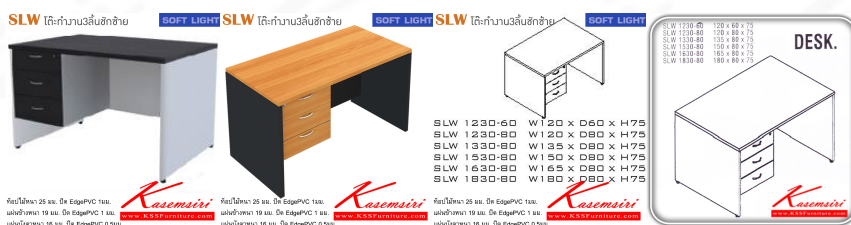

## รายการสินค้า 04789807::SLW(โต๊ะทำงาน3ลิ้นชักซ้าย)

**SLW** โต๊ะทำงาน3ลิ้นชักซ้าย

**SOFT LIGHT**

ท็อปไม้หนา 25 มม. ปิด EdgePVC 1 มม.

แผ่นข้างหนา 19 มม. ปิด EdgePVC 1 มม.

แผ่นบังตาหนา 16 มม. ปิด EdgePVC 0.5 มม.

ชื่อสินค้า : SLW(โต๊ะทำงาน3ลิ้นชักซ้าย)

หมวดหมู่สินค้า : โต๊ะสำนักงานเมลามีน

แบรนด์สินค้า : ITOKI

รายละเอียด : โต๊ะสำนักงานเมลามีน รุ่น SOFT LIGHT โต๊ะ 3 ลิ้นชักข้างซ้าย เลือกสีลายไม้ได้ ประกอบด้วย SLW-230-60/SLW-1230-80/SLW-1330-80/SLW-1530-80/SLW-1630-80/SLW-1830-80

### SLW-1230-60

รายละเอียด : โต๊ะสำนักงานเมลามีน รุ่น SOFT LIGHT โต๊ะ 3 ลิ้นชักข้างซ้าย เลือกสีลายไม้ได้ ประกอบด้วย SLW-230-60 ขนาด ก1200xล600xส750 มม. โต๊ะสำนักงานเมลามีน ITOKI อีโตกิ โต๊ะสำนักงานเมลามีน