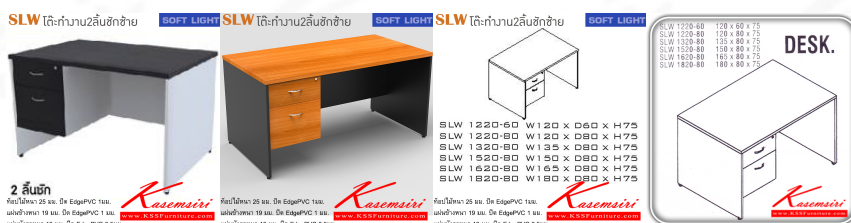

## รายการสินค้า 97722435::SLW(โต๊ะ2ลิ้นชักซ้าย)

**SLW** โต๊ะทำงาน2ลิ้นชักซ้าย

**SOFT LIGHT**

**2 ลิ้นชัก**

ท็อปไม้หนา 25 มม. ปิด EdgePVC 1 มม.

แผ่นข้างหนา 19 มม. ปิด EdgePVC 1 มม.

แผ่นบังตาหนา 16 มม. ปิด EdgePVC 0.5 มม.

ชื่อสินค้า : SLW(โต๊ะ2ลิ้นชักซ้าย)

หมวดหมู่สินค้า : โต๊ะสำนักงานเมลามีน

แบรนด์สินค้า : ITOKI

รายละเอียด : โต๊ะสำนักงานเมลามีน รุ่น SOFT LIGHT โต๊ะ 2 ลิ้นชักข้างซ้าย เลือกสีลายไม้ได้ ประกอบด้วย SLW-220-60/SLW-1220-80/SLW-1320-80/SLW-1520-80/SLW-1620-80/SLW-1820-80