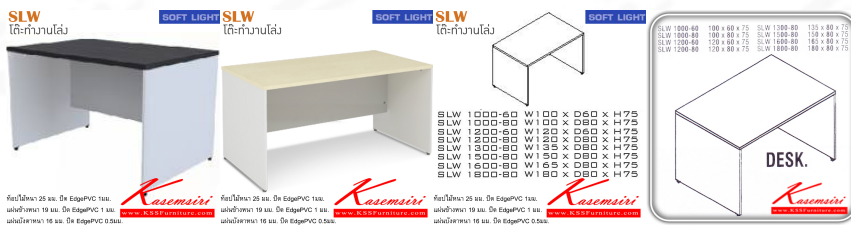

SLW

โต๊ะทำงานโล่ง

SOFT LIGHT

ท็อปไม้หนา 25 มม. ปิด EdgePVC 1 มม.

แผ่นข้างหนา 19 มม. ปิด EdgePVC 1 มม.

แผ่นบังตาหนา 16 มม. ปิด EdgePVC 0.5 มม.

ชื่อสินค้า : SLW(โต๊ะโล่ง)

หมวดหมู่สินค้า : โต๊ะสำนักงานเมลามีน

แบรนด์สินค้า : ITOKI

รายละเอียด : โต๊ะสำนักงานเมลามีน รุ่น SOFT LIGHT โต๊ะโล่ง เลือกสีลายไม้ได้ ประกอบด้วย SLW-1000-0/SLW-1000-80/SLW-1200-60/SLW-1200-80/SLW-1300-80/SLW-1500-80/SLW-1600-80/SLW-800-80 โต๊ะสำนักงานเมลามีน ITOKI อีโตกิ โต๊ะสำนักงานเมลามีน อีโตกิ โต๊ะสำนักงานเมลามีน

SLW-1000-60

รายละเอียด : โต๊ะสำนักงานเมลามีน รุ่น SOFT LIGHT โต๊ะโล่ง เลือกสีลายไม้ได้ ประกอบด้วย SLW-1000-60 ขนาด ก1000xล600xส750 มม. โต๊ะสำนักงานเมลามีน ITOKI อีโตกิ โต๊ะสำนักงานเมลามีน อีโตกิ โต๊ะสำนักงานเมลามีน

ราคา 2,600 บาท

SLW-1000-80

รายละเอียด : โต๊ะสำนักงานเมลามีน รุ่น SOFT LIGHT โต๊ะโล่ง เลือกสีลายไม้ได้ ประกอบด้วย SLW-1000-80 ขนาด ก1000xล800xส750 มม. โต๊ะสำนักงานเมลามีน ITOKI อีโตกิ โต๊ะสำนักงานเมลามีน อีโตกิ โต๊ะสำนักงานเมลามีน