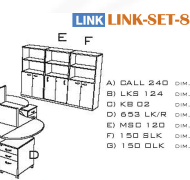

Kasemsiri
www.KSSFurniture.com

LINK SET-8

CODE	W x D x H
CALL 240 (รวม)	240 x 240 x 115
รวมชุด 1 set 64kg	
LKS 124 (รวม)	120 x 45 x 75
รวมชุด	
KB 02 (รวม)	60 x 37 x 9
รวมชุด	
653 LK/R (รวม)	42 x 60 x 65
รวมชุด	
MSC 120 (รวม)	120 x 37.5 x 40
รวมชุด	
150 SLK (รวม)	80 x 40 x 66
รวมชุด	
150 DLK (รวม)	80 x 40 x 66
รวมชุด	

ตู้เอกสารสูง150-SLKจำนวน1ชิ้น

ตู้เอกสารสูง150-OLKจำนวน2ชิ้น

ขนาดโดยรวมก3300xล3300xส1150มม. อีโตกิ ชุดโต๊ะทำงาน

LINK-SET-8(ไม่รวมตู้)

รายละเอียด : โต๊ะทำงานCALL-240จำนวน1ชิ้น

โต๊ะLKS-124จำนวน4ชิ้น

เก้าอี้บอร์ดLB-02จำนวน4ชิ้น