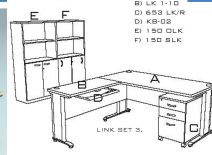

LINK LINK-SET-3

TOTAL AREA.=165x180x75 CM.

Kasemsiri
www.KSSFurniture.com

LINK LINK-SET-3

- A) LK 1650 DIM. 1650x80x75 CM. = 1 Pkg.
- B) LK 1-10 DIM. 100x48x75 CM. = 1 Pkg.
- C) 653 LK/R DIM. 42x60x65 CM. = 1 Pkg.
- D) KB-02 DIM. 80x37x9 CM. = 1 Pkg.
- E) 150 DLK DIM. 80x40x150 CM. = 1 Pkg.
- F) 150 SLK DIM. 80x40x150 CM. = 1 Pkg.