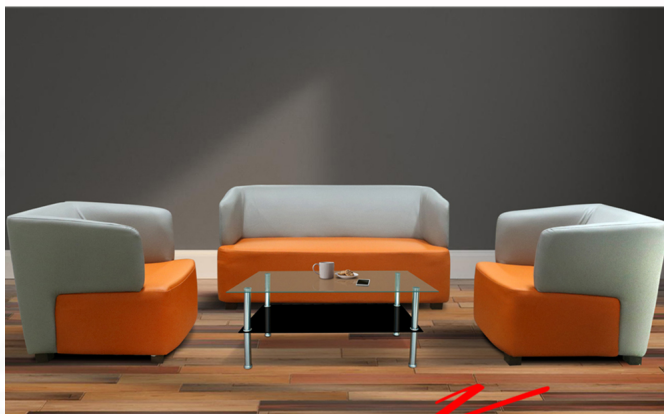

BENZE

1 ที่นั่ง ขนาด ก700xล800xส820มม.

2 ที่นั่ง ขนาด ก1500xล800xส820มม.

Kasemsiri
www.KSSFurniture.com

ชื่อสินค้า : BENZE-112

หมวดหมู่สินค้า : โซฟาชุดใหญ่

แบรนด์สินค้า : ITOKI

รายละเอียด : โซฟาชุด BENZE โซฟา 1 ที่นั่งx2 ขนาด ก700xล800xส820มม. และ โซฟา 2 ที่นั่งx1 ขนาด 1500xล800xส820มม. ผ้าฝ้าย,หนังเทียม/ผ้าฝ้าย,หนังเทียม อีโตกิ โซฟาชุดใหญ่ อีโตกิ โซฟาชุดใหญ่

BENZE-112 (ผ้าฝ้าย)

รายละเอียด : โซฟาชุด BENZE โซฟา 1 ที่นั่งx2 ขนาด ก700xล800xส820มม. และ โซฟา 2 ที่นั่งx1 ขนาด 1500xล800xส820มม. ผ้าฝ้าย,หนังเทียม/ผ้าฝ้าย,หนังเทียม อีโตกิ โซฟาชุดใหญ่ อีโตกิ โซฟาชุดใหญ่

ราคา 34,400 บาท

BENZE-112 (หนังเทียม+ผ้าฝ้าย)

รายละเอียด : โซฟาชุด BENZE โซฟา 1 ที่นั่งx2 ขนาด ก700xล800xส820มม. และ โซฟา 2 ที่นั่งx1 ขนาด 1500xล800xส820มม. ผ้าฝ้าย,หนังเทียม/ผ้าฝ้าย,หนังเทียม อีโตก โซฟาชุดใหญ่ อีโตก โซฟาชุดใหญ่

ราคา 31,200 บาท

BENZE-112 (หนังเทียม)

รายละเอียด : โซฟาชุด BENZE โซฟา 1 ที่นั่งx2 ขนาด ก700xล800xส820มม. และ โซฟา 2 ที่นั่งx1 ขนาด 1500xล800xส820มม. ผ้าฝ้าย,หนังเทียม/ผ้าฝ้าย,หนังเทียม อีโตก โซฟาชุดใหญ่ อีโตก โซฟาชุดใหญ่