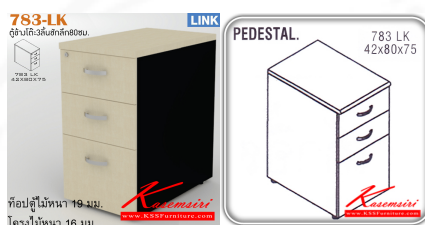

Kasemsiri
KSSFurniture.com

www.kssfurniture.com

Tel : 02-403-1044, 02-403-1055

Mobile : 083-082-8212

Fax : 02-403-1094

Eamil : kssfurntiure2u@hotmail.com

หยุดทุกวันอาทิตย์ เปิด 9.00-18.00

รายการสินค้า 56941624::783-LK

ชื่อสินค้า : 783-LK

หมวดหมู่สินค้า : ตู้เอกสาร-สำนักงาน

แบรนด์สินค้า : ITOKI

รายละเอียด : ตู้เอกสารข้างโต๊ะลึก80ซม. รุ่น LINK ตู้เอกสาร 3 ลิ้นชัก มีล้อเลื่อน ขนาด ก420xล800xส750 มม.
ตู้เอกสาร-สำนักงาน ITOKI อีโตกิ ตู้เอกสาร-สำนักงาน

783-LK

รายละเอียด : ตู้เอกสารข้างโต๊ะลึก80ซม. รุ่น LINK ตู้เอกสาร 3 ลิ้นชัก มีล้อเลื่อน ขนาด ก420xล800xส750 มม.
ตู้เอกสาร-สำนักงาน ITOKI อีโตกิ ตู้เอกสาร-สำนักงาน

ราคา 7,100 บาท

เกษมศิริเฟอร์นิเจอร์ KssFurniture.com