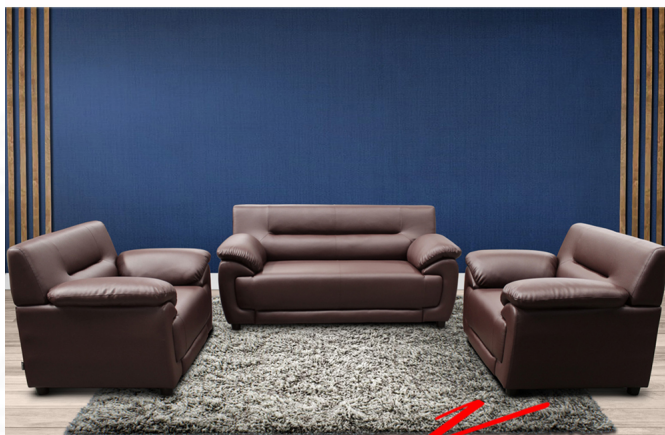

ZIMBA

- 1 ที่นั่ง ขนาด ก1040xล770xส770มม.
- 2 ที่นั่ง ขนาด ก1580xล770xส770มม.
- 3 ที่นั่ง ขนาด ก1980xล770xส770มม.

ชื่อสินค้า : ZIMBA-113

หมวดหมู่สินค้า : โซฟาชุดใหญ่

แบรนด์สินค้า : ITOKI

รายละเอียด : โซฟาชุด รุ่น ZIMBA-113

ที่นั่งx2 ขนาด ก1040xล770xส770มม.

ที่นั่งx1 ขนาด ก1980xล770xส770มม.

้าพ้าย,หนังเทียม,หนังแท้ อีโตกิ โซฟาชุดใหญ่ อีโตกิ โซฟาชุดใหญ่

ZIMBA-113 (ผ้าพ้าย)

รายละเอียด : โซฟาชุด รุ่น ZIMBA-113

ที่นั่งx2 ขนาด ก1040xล770xส770มม.

ที่นั่งx1 ขนาด ก1980xล770xส770มม.

้าพ้าย,หนังเทียม,หนังแท้ อีโตกิ โซฟาชุดใหญ่ อีโตกิ โซฟาชุดใหญ่

ราคา 47,700 บาท

ZIMBA-113 (หนังเทียม)

รายละเอียด : โซฟาชุด รุ่น ZIMBA-113

ที่นั่งx2 ขนาด ก1040xล770xส770มม.

ที่นั่งx1 ขนาด ก1980xล770xส770มม.

ผ้าฝ้าย,หนังเทียม,หนังแท้ อีโตนิก โซฟาชุดใหญ่ อีโตนิก โซฟาชุดใหญ่

ราคา 35,700 บาท

ZIMBA-113 (หนังแท้)

รายละเอียด : โซฟาชุด รุ่น ZIMBA-113

ที่นั่งx2 ขนาด ก1040xล770xส770มม.

ที่นั่งx1 ขนาด ก1980xล770xส770มม.