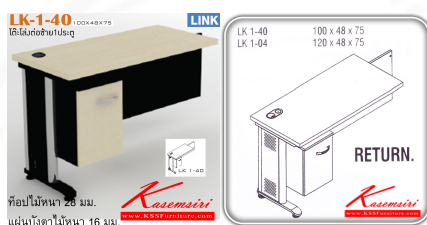

ชื่อสินค้า : LK-1-40

หมวดหมู่สินค้า : โต๊ะทำงานขาเหล็ก ท็อปไม้

แบรนด์สินค้า : ITOKI

รายละเอียด : ตัวต่อข้างโต๊ะสำนักงาน รุ่น LINK ตัวต่อข้างโต๊ะข้างซ้าย ช่องเก็บของมีหน้าบาน ขาเหล็ก สลักสลายไม้ได้ ขนาด ก1000x480ax750ส มม. โต๊ะเหล็ก ITOKI อีโตกิ โต๊ะทำงานขาเหล็ก ท็อปไม้

LK-1-40

รายละเอียด : ตัวต่อข้างโต๊ะสำนักงาน รุ่น LINK ตัวต่อข้างโต๊ะข้างซ้าย ช่องเก็บของมีหน้าบาน ขาเหล็ก สลักสลายไม้ได้ ขนาด ก1000x480ax750ส มม. โต๊ะเหล็ก ITOKI อีโตกิ โต๊ะทำงานขาเหล็ก ท็อปไม้

ราคา 4,800 บาท