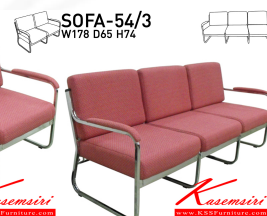

Kasemsiri
KSSFurniture.com

www.kssfurniture.com

Tel : 02-403-1044, 02-403-1055

Mobile : 083-082-8212

Fax : 02-403-1094

Eamil : kssfurntiure2u@hotmail.com

หยุดทุกวันอาทิตย์ เปิด 9.00-18.00

รายการสินค้า 92023::SOFA-54-113

SOFA54

- 1 ที่นั่ง ขนาด ก620xล650xส740มม.
- 2 ที่นั่ง ขนาด ก1200xล650xส740มม.
- 3 ที่นั่ง ขนาด ก1780xล650xส740มม.

Kasemsiri
www.KSSFurniture.com

ชื่อสินค้า : SOFA-54-113

หมวดหมู่สินค้า : โซฟาชุดใหญ่

แบรนด์สินค้า : ITOKI

รายละเอียด : โซฟาชุด รุ่น SOFA-54-113

ที่นั่งx2 ขนาด ก620xล650xส740มม.

ที่นั่งx1 ขนาด ก1780xล650xส740มม. ไม่รวมโต๊ะกลาง

ผ้าฝ้าย,หนังเทียม อีโตกิ โซฟาชุดใหญ่ อีโตกิ โซฟาชุดใหญ่

SOFA-54-113 (ผ้าฝ้าย)

รายละเอียด : โซฟาชุด รุ่น SOFA54-133

ที่นั่งx2 ขนาด ก620xล650xส740มม.

ที่นั่งx1 ขนาด ก1780xล650xส740มม. ไม่รวมโต๊ะกลาง

ผ้าฝ้าย,หนังเทียม อีโตกิ โซฟาชุดใหญ่ อีโตกิ โซฟาชุดใหญ่

ราคา 25,100 บาท

SOFA-54-113 (หนังเทียม)

รายละเอียด : โซฟาชุด รุ่น SOFA54-133