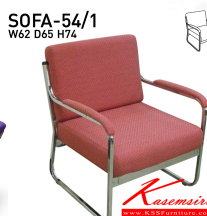

Kasemsiri
KSSFurniture.com

www.kssfurniture.com

Tel : 02-403-1044, 02-403-1055

Mobile : 083-082-8212

Fax : 02-403-1094

Eamil : kssfurntiure2u@hotmail.com

หยุดทุกวันอาทิตย์ เปิด 9.00-18.00

รายการสินค้า 92023::SOFA-54-113

SOFA54

- 1 ที่นั่ง ขนาด ก620xล650xส740มม.
- 2 ที่นั่ง ขนาด ก1200xล650xส740มม.
- 3 ที่นั่ง ขนาด ก1780xล650xส740มม.

Kasemsiri
www.KSSFurniture.com

ชื่อสินค้า : SOFA-54-113

หมวดหมู่สินค้า : โซฟาชุดใหญ่

แบรนด์สินค้า : ITOKI

รายละเอียด : โซฟาชุด รุ่น SOFA-54-113

ที่นั่งx2 ขนาด ก620xล650xส740มม.

ที่นั่งx1 ขนาด ก1780xล650xส740มม. ไม่รวมโต๊ะกลาง

ผ้าฝ้าย,หนังเทียม อีโตกิ โซฟาชุดใหญ่ อีโตกิ โซฟาชุดใหญ่

SOFA-54-113 (ผ้าฝ้าย)

รายละเอียด : โซฟาชุด รุ่น SOFA54-133

ที่นั่งx2 ขนาด ก620xล650xส740มม.

ที่นั่งx1 ขนาด ก1780xล650xส740มม. ไม่รวมโต๊ะกลาง

ผ้าฝ้าย,หนังเทียม อีโตกิ โซฟาชุดใหญ่ อีโตกิ โซฟาชุดใหญ่

ราคา 25,100 บาท

SOFA-54-113 (หนังเทียม)

รายละเอียด : โซฟาชุด รุ่น SOFA54-133