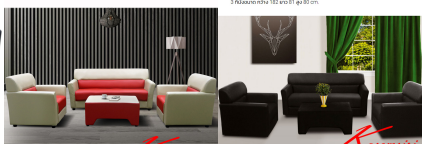

รายการสินค้า 85045::FRAME3

FRAME/3
W182 D81 H80

Kasemsiri
www.KSSFurniture.com

FRAME/3
W182 D81 H80

FRAME

ชื่อสินค้า : FRAME3

หมวดหมู่สินค้า : โซฟาชุดเล็ก

แบรนด์สินค้า : ITOKI

รายละเอียด : โซฟา 3ที่นั่งขนาด ก1820xล810xส800 มม. มีผ้าฝ้าย,หนังเทียม,หนังแท้ อีโตกิ โซฟาชุดเล็ก
อีโตกิ โซฟาชุดเล็ก

FRAME3 (ผ้าฝ้าย)

รายละเอียด : โซฟา 3ที่นั่งขนาด ก1820xล810xส800 มม. มีผ้าฝ้าย อีโตกิ โซฟาชุดเล็ก อีโตกิ โซฟาชุดเล็ก

ราคา 13,700 บาท

FRAME3 (หนังเทียม)