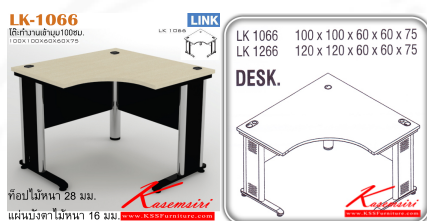

LK-1066

โต๊ะทำงานเข้ามุม 100 ซม.
100x100x60x60x75

ท่อน้ำหนัก 28 มม.

แผ่นบังตาไม้หนา 16 มม. www.KSSFurniture.com

ชื่อสินค้า : LK-1066

หมวดหมู่สินค้า : โต๊ะทำงานขาเหล็ก ท็อปไม้

แบรนด์สินค้า : ITOKI

รายละเอียด : โต๊ะเหล็ก รุ่น LINK โต๊ะสำนักงานเข้ามุม ขาเหล็ก ประกอบด้วย LK-1066 ขนาด 1000xก1000xล600xล600xส750 มม. เลือกสีลายไม้ได้ โต๊ะเหล็ก ITOKI ฮีตทิก โต๊ะทำงานขาเหล็ก ท็อปไม้

LK-1066

รายละเอียด : โต๊ะเหล็ก รุ่น LINK โต๊ะสำนักงานเข้ามุม ขาเหล็ก ประกอบด้วย LK-1066 ขนาด 1000xก1000xล600xล600xส750 มม. เลือกสีลายไม้ได้ โต๊ะเหล็ก ITOKI ฮีตทิก โต๊ะทำงานขาเหล็ก ท็อปไม้

ราคา 8,000 บาท