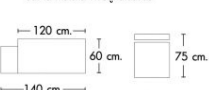

TOP หนา 1.9 cm.