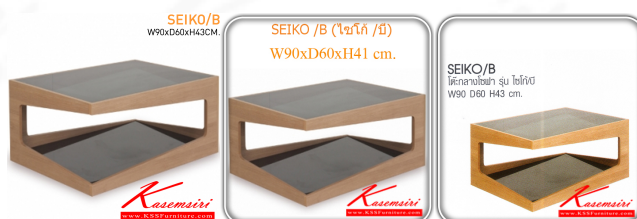

*Kasemsiri*  
KSSFurniture.com

[www.kssfurniture.com](http://www.kssfurniture.com)

Tel : 02-403-1044, 02-403-1055

Mobile : 083-082-8212

Fax : 02-403-1094

Email : [kssfurntiure2u@hotmail.com](mailto:kssfurntiure2u@hotmail.com)

## รายการสินค้า 34500008::SEIKO/B

**SEIKO/B**  
W90xD60xH43CM.

**Kasemsiri**  
www.KSSFurniture.com

ชื่อสินค้า : SEIKO/B

หมวดหมู่สินค้า : โต๊ะกลางโซฟา

แบรนด์สินค้า : MASS

รายละเอียด : โต๊ะกลาง SEIKO/B, Top กระจกสีชา โครงไม้ ปาร์ติเกิ้ลบอร์ด สีคาปูชิโน ขนาด W90 x D60 x H43  
โต๊ะกลางโซฟา MASS แอส โต๊ะกลางโซฟา

### SEIKO/B

รายละเอียด : โต๊ะกลาง SEIKO/B, Top กระจกสีชา โครงไม้ ปาร์ติเกิ้ลบอร์ด สีคาปูชิโน ขนาด W90 x D60 x H43  
โต๊ะกลางโซฟา MASS แอส โต๊ะกลางโซฟา

ราคา 3,400 บาท

เกษมศิริเฟอร์นิเจอร์ KssFurniture.com