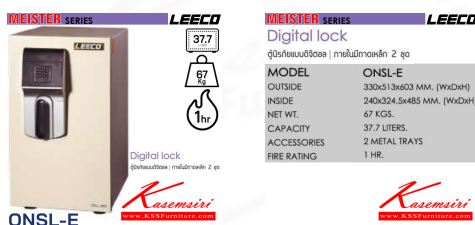

ชื่อสินค้า : ONSL-E

หมวดหมู่สินค้า : ตู้เซฟ

แบรนด์สินค้า : Leeco

รายละเอียด : ตู้ป็นรียแบบดิจิตอล น้ำหนัก 67 kg ขนาดภายนอก 330x513x603 มม. ขนาดภายใน 40x324.5x485 มม. ความจุ37.7ลิตร ทนไฟได้1hr ภายในมีถาดเหล็ก2ชุด สีโก้ ตู้เซฟ

ONSL-E

รายละเอียด : ตู้ป็นรียแบบดิจิตอล น้ำหนัก 67 kg ขนาดภายนอก 330x513x603 มม. ขนาดภายใน 40x324.5x485 มม. ความจุ37.7ลิตร ทนไฟได้1hr ภายในมีถาดเหล็ก2ชุด สีโก้ ตู้เซฟ

สอบถามราคา

เกษมศิริเฟอร์นิเจอร์ KssFurniture.com