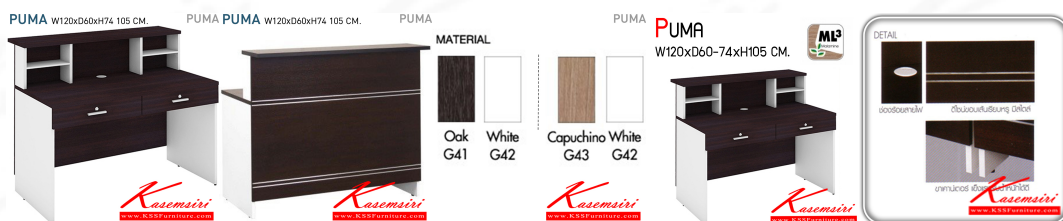

PUMA W120xD60xH74 105 CM.

PUMA

ชื่อสินค้า : PUMA

หมวดหมู่สินค้า : โต๊ะแคน์เตอร์

แบรนด์สินค้า : MONO

รายละเอียด : PUMA แคน์เตอร์ ขนาด ก1200xล600-740xส1050 มม. มีช่องร้อยสายไฟ ผลิตจากไม้ Particle board หนา 25 มม. เคลือบผิวด้วย Melamine เรียบลื่น กันน้ำ ทนต่อความร้อน กันรอยขีดข่วนได้ดี แคน์เตอร์แข็งแรงรับน้ำหนักได้ดีโต๊ะแคร์เตอร์ โมโน โมโน โต๊ะแคน์เตอร์

PUMA (สีG41-G42)

รายละเอียด : PUMA แคน์เตอร์ ขนาด ก1200xล600-740xส1050 มม. มีช่องร้อยสายไฟ ผลิตจากไม้ Particle board หนา 25 มม. เคลือบผิวด้วย Melamine เรียบลื่น กันน้ำ ทนต่อความร้อน กันรอยขีดข่วนได้ดี แคน์เตอร์แข็งแรงรับน้ำหนักได้ดีโต๊ะแคร์เตอร์ โมโน โมโน โต๊ะแคน์เตอร์

ราคา 5,200 บาท

PUMA (สีG43-G42)

รายละเอียด : PUMA เคาน์เตอร์ ขนาด ก1200xล600-740xส1050 มม. มีช่องร้อยสายไฟ ผลิตจากไม้ Particle board หนา 25 มม. เคลือบผิวด้วย Melamine เรียบลื่น กันน้ำ ทนต่อความร้อน กันรอยขีดข่วนได้ดี าคาน์เตอร์แข็งแรงรับน้ำหนักได้ดีโต๊ะเคาน์เตอร์ โมโน โมโน โต๊ะเคาน์เตอร์

ราคา 5,200 บาท

PUMA (สีM23-G1)

รายละเอียด : PUMA เคาน์เตอร์ ขนาด ก1200xล600-740xส1050 มม. มีช่องร้อยสายไฟ ผลิตจากไม้ Particle board หนา 25 มม. เคลือบผิวด้วย Melamine เรียบลื่น กันน้ำ ทนต่อความร้อน กันรอยขีดข่วนได้ดี าคาน์เตอร์แข็งแรงรับน้ำหนักได้ดีโต๊ะเคาน์เตอร์ โมโน โมโน โต๊ะเคาน์เตอร์