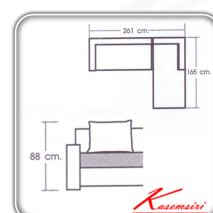

ชื่อสินค้า : PASTA-SET

หมวดหมู่สินค้า : โซฟาเบด

แบรนด์สินค้า : MASS

รายละเอียด : โซฟา L-Shape โซฟา Pasta set หมอนเล็ก 3 ใบ เปลี่ยนข้าง ซ้าย-ขวา ได้ บุผ้า MA/หนังเทียม VN ขนาด W2610 x D1650 x H880 มม. โซฟาเบด แมส แมส โซฟาเบด

PASTA-SET(ทั้งชุด)

รายละเอียด : โซฟา L-Shape โซฟา Pasta set หมอนเล็ก 3 ใบ เปลี่ยนข้าง ซ้าย-ขวา ได้ บุผ้า MA/หนังเทียม VN ขนาด W2610 x D1650 x H880 มม. โซฟาเบด แมส แมส โซฟาเบด

ราคา 15,300 บาท