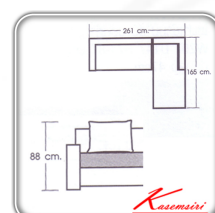

### PASTA SET

W261xD165xH88CM.  
บุผ้า/หนังPVC

ชื่อสินค้า : PASTA-SET

หมวดหมู่สินค้า : โซฟาเบด

แบรนด์สินค้า : MASS

รายละเอียด : โซฟา L-Shape โซฟา Pasta set หมอนเล็ก 3 ใบ เปลี่ยนข้าง ซ้าย-ขวา ได้ บุผ้า MA/หนังเทียม VN ขนาด W2610 x D1650 x H880 มม. โซฟาเบด แมส แมส โซฟาเบด

### PASTA-SET(ทั้งชุด)

รายละเอียด : โซฟา L-Shape โซฟา Pasta set หมอนเล็ก 3 ใบ เปลี่ยนข้าง ซ้าย-ขวา ได้ บุผ้า MA/หนังเทียม VN ขนาด W2610 x D1650 x H880 มม. โซฟาเบด แมส แมส โซฟาเบด

ราคา 15,300 บาท

เกษมศิริเฟอร์นิเจอร์ KssFurniture.com