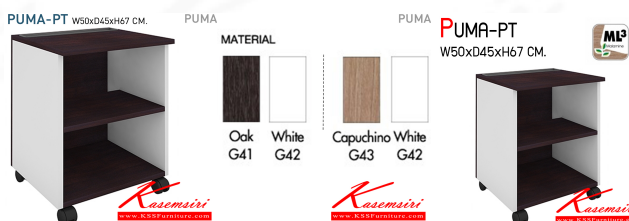

PUMA-PT W50xD45xH67 CM.

PUMA

ชื่อสินค้า : PUMA-PT

หมวดหมู่สินค้า : โต๊ะแคน์เตอร์

แบรนด์สินค้า : MONO

รายละเอียด : PUMA-PT โต๊ะวางปรีนเตอร์ ชุดแคน์เตอร์ ขนาด ก500xล450xส670 มม. โต๊ะคาร์เตอร์ โมโน มโน โต๊ะแคน์เตอร์

PUMA-PT (สีG41-G42)

รายละเอียด : PUMA-PT โต๊ะวางปรีนเตอร์ ชุดแคน์เตอร์ ขนาด ก500xล450xส670 มม. โต๊ะคาร์เตอร์ โมโน มโน โต๊ะแคน์เตอร์

ราคา 1,400 บาท

PUMA-PT (สีG43-G42)

รายละเอียด : PUMA-PT โต๊ะวางปรีนเตอร์ ชุดเคาน์เตอร์ ขนาด ก500xล450xส670 มม. โต๊ะเคา์เตอร์ โมโน มโน โต๊ะเคาน์เตอร์

ราคา 1,400 บาท

PUMA-PT (สีM23-G1)

รายละเอียด : PUMA-PT โต๊ะวางปรีนเตอร์ ชุดเคาน์เตอร์ ขนาด ก500xล450xส670 มม. โต๊ะเคา์เตอร์ โมโน มโน โต๊ะเคาน์เตอร์

ราคา 1,600 บาท

PUMA-PT (สีM21-G42)

รายละเอียด : PUMA-PT โต๊ะวางปรีนเตอร์ ชุดเคาน์เตอร์ ขนาด ก500xล450xส670 มม. โต๊ะเคา์เตอร์ โมโน มโน โต๊ะเคาน์เตอร์