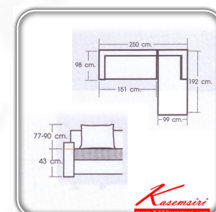

ชื่อสินค้า : LOFTY

หมวดหมู่สินค้า : โซฟาเบด

แบรนด์สินค้า : MASS

รายละเอียด : โซฟาL-Shape หมอนใหญ่3ใบ หมอนเล็ก2ใบ ขนาด W2500 x D1920 x H770-900 มม. หนังPU
โซฟาเบด แมส แมส โซฟาเบด

LOFTY(หนังPU)

รายละเอียด : โซฟาL-Shape หมอนใหญ่3ใบ หมอนเล็ก2ใบ ขนาด W2500 x D1920 x H770-900 มม. หนังPU
โซฟาเบด แมส แมส โซฟาเบด

ราคา 18,600 บาท