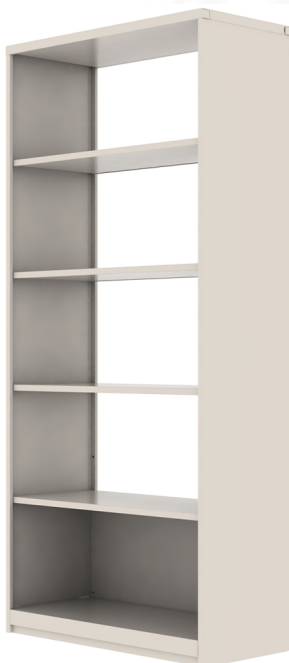

รายการสินค้า 651180867::LC01-F

LEECO

LC01-F

W900xD400xH1955 มม.

ตู้หนังสือสูง 195.5 ซม.

ช่องโล่ง

Kasemsiri
www.KSSFurniture.com

Kasemsiri
www.KSSFurniture.com

Kasemsiri
www.KSSFurniture.com

Kasemsiri
www.KSSFurniture.com

ตัวอย่างสีจริง

Kasemsiri
www.KSSFurniture.com

ชื่อสินค้า : LC01-F

หมวดหมู่สินค้า : ตู้เอกสารเหล็ก

แบรนด์สินค้า : Leeco

รายละเอียด : ตู้หนังสือสูง 195.5 ซม. ช่องโล่ง ขนาด W900xD400xH1955 มม. สีเที ตู้เอกสารเหล็ก สีเที
ตู้เอกสารเหล็ก

LC01-F

รายละเอียด : ตู้หนังสือสูง 195.5 ซม. ช่องโล่ง ขนาด W900xD400xH1955 มม. สีเที ตู้เอกสารเหล็ก สีเที
ตู้เอกสารเหล็ก

ราคา 7,200 บาท