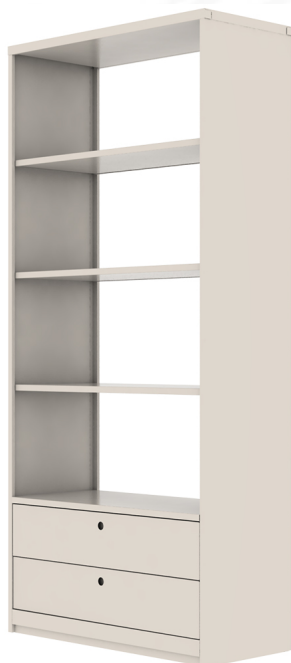

รายการสินค้า 161512077::LC01-G