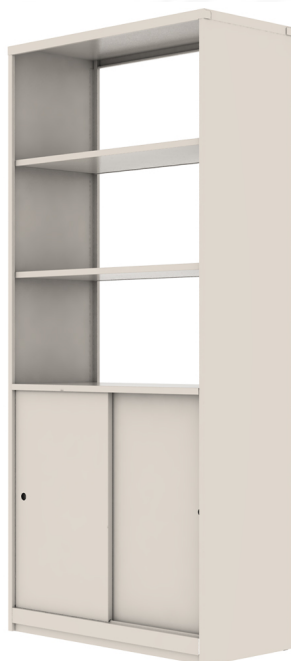

รายการสินค้า 801512079::LC01-J

LEECO
LC01-J
W900xD400xH1955 มม.
ตู้หนังสือสูง 195.5 ซม.
บานเลื่อนใหญ่

Kasemsiri
www.KSSFurniture.com

Kasemsiri
www.KSSFurniture.com

Kasemsiri
www.KSSFurniture.com

Kasemsiri
www.KSSFurniture.com

ตัวอย่างสีจริง

ชื่อสินค้า : LC01-J

หมวดหมู่สินค้า : ตู้เอกสารเหล็ก

แบรนด์สินค้า : Leeco

รายละเอียด : ตู้หนังสือสูง 195.5 ซม. บานเลื่อนใหญ่ ขนาด W900xD400xH1955 มม. สีโก้ ตู้เอกสารเหล็ก สีโก้ ตู้เอกสารเหล็ก

LC01-J

รายละเอียด : ตู้หนังสือสูง 195.5 ซม. บานเลื่อนใหญ่ ขนาด W900xD400xH1955 มม. สีโก้ ตู้เอกสารเหล็ก สีโก้ ตู้เอกสารเหล็ก

ราคา 9,300 บาท