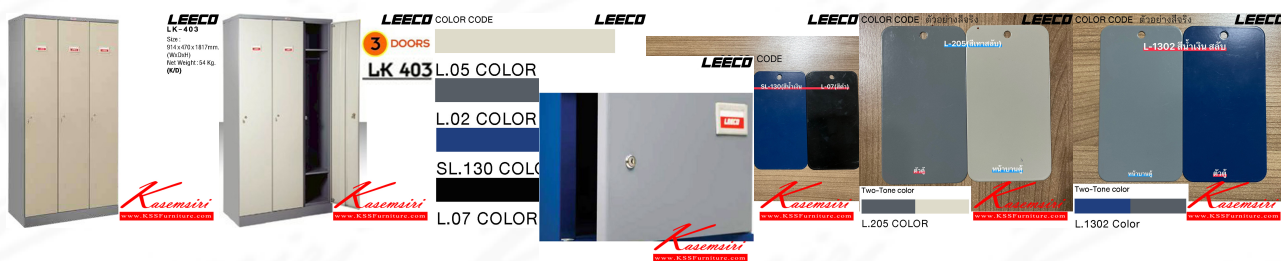

LEECO

LK-403

Size :

914 x 470 x 1817mm.

(WxDxH)

Net Weight: 54 Kg.

(K/D)

Kasemsiri
www.KSSFurniture.com

ชื่อสินค้า : LK-403(ถอดประกอบได้)

หมวดหมู่สินค้า : ตู้ล็อกเกอร์เหล็ก

แบรนด์สินค้า : Leeco

รายละเอียด : ตู้ล็อกเกอร์ 3 ประตู กุญแจพร้อมกุญแจ มีราวพร้อมชั้นปรับระดับ เหล็กหนา 0.6 มม. ขนาด 914xD470xH1830 มม.Knockdown ถอดประกอบได้ น้ำหนัก 54 kg สีโก้ ตู้ล็อกเกอร์เหล็ก สีโก้ ตู้ล็อกเกอร์เหล็ก

LK-403(ถอดประกอบได้)

รายละเอียด : ตู้ล็อกเกอร์ 3 ประตู กุญแจพร้อมกุญแจ มีราวพร้อมชั้นปรับระดับ เหล็กหนา 0.6 มม. ขนาด 914xD470xH1830 มม.Knockdown ถอดประกอบได้ น้ำหนัก 54 kg สีโก้ ตู้ล็อกเกอร์เหล็ก สีโก้ ตู้ล็อกเกอร์เหล็ก