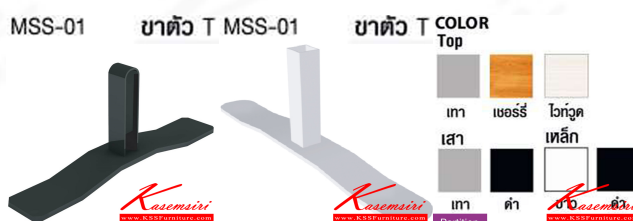

MSS-01

ขาตัว T

ชื่อสินค้า : MSS-01

หมวดหมู่สินค้า : พาร์ทิชั่น

แบรนด์สินค้า : MO-TECH

รายละเอียด : ขาตัวที่ รุ่น MSS-01 สีดำ ของตกแต่ง โม-เทค ของตกแต่ง โม-เทค โม-เทค พาร์ทิชั่น

MSS-01

รายละเอียด : ขาตัวที่ รุ่น MSS-01 สีดำ ของตกแต่ง โม-เทค โม-เทค พาร์ทิชั่น