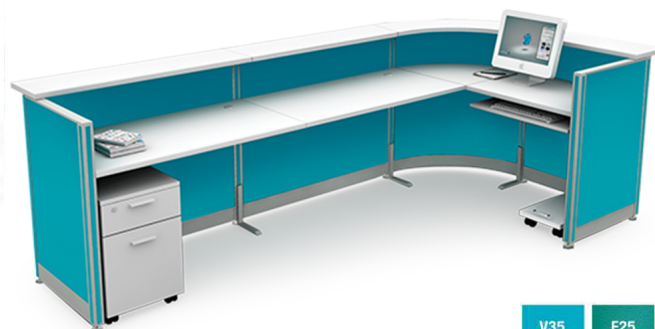

รายการสินค้า 405180074::2CT1208L/R,2CT1210L/R,2CT1212L/R

2CT1208

2874(W) x 1674(D) x 1083(H) mm.

ชุดเคาน์เตอร์ประชาสัมพันธ์ต่อขยาย

2CT1210

3074(W) x 1674(D) x 1083(H) mm.

2CT1212

3274(W) x 1674(D) x 1083(H) mm.

ชุดเคาน์เตอร์ประชาสัมพันธ์ L-shape ต่อขยาย

V35 F25
หนัง ผ้า

COLOR

ชื่อสินค้า : 2CT1208L/R,2CT1210L/R,2CT1212L/R

หมวดหมู่สินค้า : โต๊ะเคาน์เตอร์

แบรนด์สินค้า : MO-TECH

รายละเอียด : ชุดเคาน์เตอร์ประชาสัมพันธ์ L-shape ต่อขยาย(EXTENDED) 2CT1208L/R พร้อมต่อ800มม., 2CT1210L/R พร้อมต่อ1000มม.,2CT1212L/R พร้อมต่อ1200มม. โม-เทค โต๊ะเคาน์เตอร์ โม-เทค โต๊ะเคาน์เตอร์

2CT1208L/R(พร้อมต่อ800มม.)(1Color)

รายละเอียด : ชุดเคาน์เตอร์ประชาสัมพันธ์ L-shape ต่อขยาย(EXTENDED) 2CT1208L/R พร้อมต่อ800มม. ขนาด W2874xD1674xH1083มม. โม-เทค โต๊ะเคาน์เตอร์ โม-เทค โต๊ะเคาน์เตอร์

ราคา 33,400 บาท