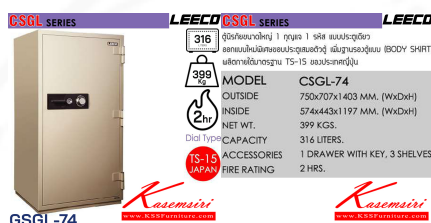

ชื่อสินค้า : CSGL-74

หมวดหมู่สินค้า : ตู้เซฟ

แบรนด์สินค้า : Leeco

รายละเอียด : ตู้เซฟขนาดใหญ่น้ำหนัก 399 กิโลกรัม ประตูเหล็กแบบประตูเดี่ยว เพิ่มฐานรองตู้ น้ำหนัก 399 kg ขนาดภายนอก 50x707x1403 มม. ขนาดภายใน 574x443x1197 มม. ความจุ 316 LITERS ทนไฟได้ 2 hrs.

ลิ้นชักพร้อมกุญแจพร้อม 3 ชั้น ผลิตภายใต้มาตรฐาน TS-15 ของประเทศญี่ปุ่น สลัก ตู้เซฟ

CSGL-74

รายละเอียด : ตู้เซฟขนาดใหญ่น้ำหนัก 399 กิโลกรัม ประตูเหล็กแบบประตูเดี่ยว เพิ่มฐานรองตู้ น้ำหนัก 399 kg ขนาดภายนอก 50x707x1403 มม. ขนาดภายใน 574x443x1197 มม. ความจุ 316 LITERS ทนไฟได้ 2 hrs.