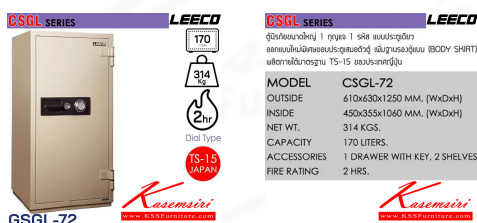

ชื่อสินค้า : CSGL-72

หมวดหมู่สินค้า : ตู้เซฟ

แบรนด์สินค้า : Leeco

รายละเอียด : ตู้เซฟขนาดใหญ่ 1 กุญแจ 1 รหัสแบบประตูเดียว เพิ่มฐานรองตู้ น้ำหนัก 314 kg ขนาดภายนอก 10x630x1250 มม. ขนาดภายใน 450x355x1060 มม. ความจุ 170 LITERS ทนไฟได้ 2 hrs.

ลิ้นชักพร้อมกุญแจพร้อม 2 ชั้น ผลิตภายใต้มาตรฐาน TS-15 ของประเทศญี่ปุ่น สลัก ตู้เซฟ

CSGL-72

รายละเอียด : ตู้เซฟขนาดใหญ่ 1 กุญแจ 1 รหัสแบบประตูเดียว เพิ่มฐานรองตู้ น้ำหนัก 314 kg ขนาดภายนอก 10x630x1250 มม. ขนาดภายใน 450x355x1060 มม. ความจุ 170 LITERS ทนไฟได้ 2 hrs.