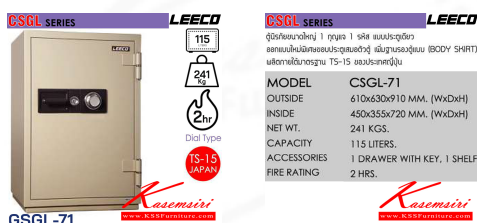

ชื่อสินค้า : CSGL-71

หมวดหมู่สินค้า : ตู้เซฟ

แบรนด์สินค้า : Leeco

รายละเอียด : ตู้เซฟขนาดสูงใหญ่ 1 กุญแจ 1 ชุดแบบประตูเดียว เพิ่มฐานรองตู้ น้ำหนัก 241 kg ขนาดภายนอก 10x630x910 มม. ขนาดภายใน 450x355x720 มม. ความจุ 115 LITERS ทนไฟได้ 2 hrs.

ลิ้นชักพร้อมกุญแจพร้อม 1 ชั้น ผลิตภายใต้มาตรฐาน TS-15 ของประเทศญี่ปุ่น สลัก ตู้เซฟ

CSGL-71

รายละเอียด : ตู้เซฟขนาดสูงใหญ่ 1 กุญแจ 1 ชุดแบบประตูเดียว เพิ่มฐานรองตู้ น้ำหนัก 241 kg ขนาดภายนอก 10x630x910 มม. ขนาดภายใน 450x355x720 มม. ความจุ 115 LITERS ทนไฟได้ 2 hrs.