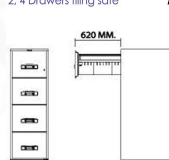

2, 4 Drawers filing safe

EB4L-4

LEECO

DRAWERS
FILING
SAFE

Kasemsiri
www.KSSFurniture.com

2, 4 Drawers filing safe

EB4L-4

LEECO

Kasemsiri
www.KSSFurniture.com

2, 4 Drawers filing safe

EB4L-4

LEECO

Kasemsiri
www.KSSFurniture.com

2, 4 Drawers filing safe

ตู้เอกสารใบพัดเหล็ก ขนาด 2, 4 ชั้น
รวมลิ้นชักและชั้นลิ้นชัก หรือลิ้นชักใบพัดเหล็ก 4 ชั้น
ขนาดหน้า 1 ชั้นใบพัดสูง 1,210 C

MODEL	EB4L-4
OUTSIDE	517.4x760.5x1551 MM. (WxDxH)
INSIDE	388x646x300 MM. (WxDxH)
NET WT.	300 KGS.
ACCESSORIES	4 DRAWERS
FIRE RATING	1 HR.

Kasemsiri
www.KSSFurniture.com

ชื่อสินค้า : EB4L-4

หมวดหมู่สินค้า : ตู้เซฟ

แบรนด์สินค้า : Leeco

รายละเอียด : ตู้เก็บเอกสารนิรภัยกันไฟแบบ 4 ลิ้นชัก น้ำหนัก 300 kg ขนาดภายนอก 517.4x760.5x1551 มม.
ละ ขนาดภายใน 388x646x300 มม.ทนไฟได้ 1 hr. ล็อก ตู้เซฟ

EB4L-4

รายละเอียด : ตู้เก็บเอกสารนิรภัยกันไฟแบบ 4 ลิ้นชัก น้ำหนัก 300 kg ขนาดภายนอก 517.4x760.5x1551 มม.
ละ ขนาดภายใน 388x646x300 มม.ทนไฟได้ 1 hr. ล็อก ตู้เซฟ