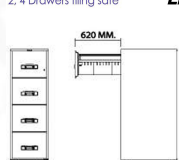

2, 4 Drawers filing safe

EA4L-4

LEECO

DRAWERS
FILING
SAFE

Kasemsiri
www.KSSFurniture.com

2, 4 Drawers filing safe

EA4L-4

LEECO
DRAWERS
FILING
SAFE

Kasemsiri
www.KSSFurniture.com

2, 4 Drawers filing safe

EA4L-4

LEECO
DRAWERS
FILING
SAFE

Kasemsiri
www.KSSFurniture.com

2, 4 Drawers filing safe

คุณสมบัติของตู้เหล็กไฟเบอร์ 2, 4 ลิ้นชัก
รวมเหล็กป้องกันสนิม เคลือบด้วยผงสีกันสนิม สามารถทนความร้อน
อุณหภูมิได้ 1 ชั่วโมงที่อุณหภูมิ 1,200°C

MODEL	EA4L-4
OUTSIDE	460.4x760.5x1451 MM. (WxDxH)
INSIDE	331x646x275 MM. (WxDxH)
NET WT.	260 KGS.
ACCESSORIES	4 DRAWERS
FIRE RATING	1 HR.

Kasemsiri
www.KSSFurniture.com

ชื่อสินค้า : EA4L-4

หมวดหมู่สินค้า : ตู้เซฟ

แบรนด์สินค้า : Leeco

รายละเอียด : ตู้เก็บเอกสารนิรภัยกันไฟแบบ 4 ลิ้นชัก น้ำหนัก 260 kg ขนาดภายนอก 460.4x760.5x1451 มม.
ละ ขนาดภายใน 331x646x275 มม.ทนไฟได้ 1 hr. สีทึบ ตู้เซฟ

EA4L-4

รายละเอียด : ตู้เก็บเอกสารนิรภัยกันไฟแบบ 4 ลิ้นชัก น้ำหนัก 260 kg ขนาดภายนอก 460.4x760.5x1451 มม.
ละ ขนาดภายใน 331x646x275 มม.ทนไฟได้ 1 hr. สีทึบ ตู้เซฟ