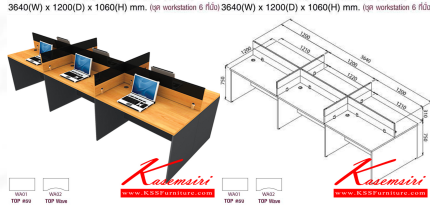

รายการสินค้า 183700045::MT-WB016,MT-WB026

MT-WB016 (TOP ตรง) / MT-WB026 (TOP Wave)
3640(W) x 1200(D) x 1060(H) mm. (ชุด workstation 6 ที่นั่ง)

Workstation Series B

คุณสมบัติพิเศษ Workstation : Series B

ชื่อสินค้า : MT-WB016,MT-WB026

หมวดหมู่สินค้า : ชุดโต๊ะทำงาน

แบรนด์สินค้า : MO-TECH

รายละเอียด : โต๊ะทำงานชุด Work Station 6 ที่นั่ง ขนาด3640X1200X1060มม. Topสามารถเลือกได้2แบบ
แบบท้อปตรง(WB01)กับท้อปโค้ง(WB02) พาดิชั่นเลือกสีได้ เลือกลายไม้ได้ ชุดโต๊ะทำงาน MO-TECH
โม-เทค ชุดโต๊ะทำงาน

MT-WB016(TOP ตรง)

รายละเอียด : โต๊ะทำงานชุด Work Station 6 ที่นั่ง ขนาด3640X1200X1060มม. Topสามารถเลือกได้2แบบ
แบบท้อปตรง(WB01)กับท้อปโค้ง(WB02) พาดิชั่นเลือกสีได้ เลือกลายไม้ได้ ชุดโต๊ะทำงาน MO-TECH
โม-เทค โต๊ะทำงาน

ราคา 23,900 บาท