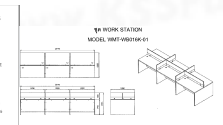

ชื่อสินค้า : MT-WB016,MT-WB026

หมวดหมู่สินค้า : ชุดโต๊ะทำงาน

แบรนด์สินค้า : MO-TECH

รายละเอียด : โต๊ะทำงานชุด Work Station 6 ที่นั่ง ขนาด3640X1200X1060มม. Topสามารถเลือกได้2แบบ
แบบท้อปตรง(WB01)กับท้อปโค้ง(WB02) พาดิชั่นเลือกสีได้ เลือกลายไม้ได้ ชุดโต๊ะทำงาน MO-TECH
โม-เทค ชุดโต๊ะทำงาน

MT-WB016(TOP ตรง)

รายละเอียด : โต๊ะทำงานชุด Work Station 6 ที่นั่ง ขนาด3640X1200X1060มม. Topสามารถเลือกได้2แบบ
แบบท้อปตรง(WB01)กับท้อปโค้ง(WB02) พาดิชั่นเลือกสีได้ เลือกลายไม้ได้ ชุดโต๊ะทำงาน MO-TECH
โม-เทค โต๊ะทำงาน

ราคา 23,900 บาท