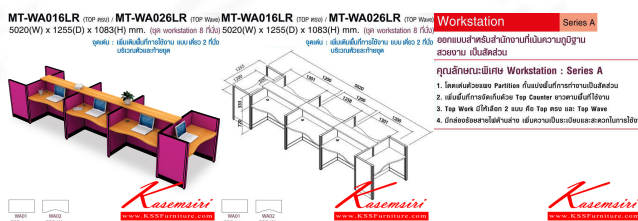

MT-WA016LR (TOP ตส) / **MT-WA026LR** (TOP Wave)
5020(W) x 1255(D) x 1083(H) mm. (ชุด workstation 8 ที่นั่ง)

จุดเด่น : เพิ่มเพิ่มพื้นที่การใช้งาน แบบเดี่ยว 2 ที่นั่ง บริเวณหัวและท้ายชุด

ชื่อสินค้า : MT-WA016LR,MT-WA026LR

หมวดหมู่สินค้า : ชุดโต๊ะทำงาน

แบรนด์สินค้า : MO-TECH

รายละเอียด : โต๊ะทำงานชุด Work Station 8 ที่นั่ง ขนาด ก5020xล1255xส1083(750+333) มม.

สามารถเลือกได้ 2 แบบ แบบท้อปตรง(WA01)กับท้อปโค้ง(WA02) พาดชั้นเลือกสีได้ ลายไม้เลือกสีได้