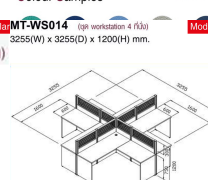

Modular Colour Samples

สีใหม่ (ใหม่)

COLOUR (เฉพาะแบบ TOP) Modular Modular Workstation

ชื่อสินค้า : MT-WS014

หมวดหมู่สินค้า : ชุดโต๊ะทำงาน

แบบรุ่นสินค้า : MO-TECH

รายละเอียด : ชุดWORK SYSTEM 4ที่นั่ง TOPตรง แผงครึ่งกระจกขัดลาย

ขนาด3255(W)x3255(D)x1200(H)mm. ไม่รวมเก้าอี้ มีให้เลือก2สี ไท้ทูดสลับเทาเข้ม/เชอร์รี่สลับเทาเข้ม

โต๊ะทำงาน MO-TECH ชุดโต๊ะทำงาน MO-TECH ชุดโต๊ะทำงาน MO-TECH โม-เทค ชุดโต๊ะทำงาน

MT-WS014(ไท้ทูดสลับเทาเข้ม)

รายละเอียด : ชุดWORK SYSTEM 4ที่นั่ง TOPตรง แผงครึ่งกระจกขัดลาย

ขนาด3255(W)x3255(D)x1200(H)mm. ไม่รวมเก้าอี้ มีให้เลือก2สี ไ้ท้ทูดสลับเทาเข้ม/เชอร์รี่สลับเทาเข้ม

โต๊ะทำงาน MO-TECH ชุดโต๊ะทำงาน MO-TECH ชุดโต๊ะทำงาน MO-TECH โม-เทค ชุดโต๊ะทำงาน