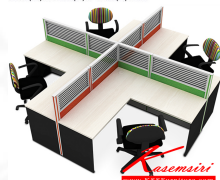

MT-WS014-01

ชื่อสินค้า : MT-WS014

หมวดหมู่สินค้า : ชุดโต๊ะทำงาน

แบบรุ่นสินค้า : MO-TECH

รายละเอียด : ชุดWORK SYSTEM 4ที่นั่ง TOPตรง แผงครึ่งกระจกขัดลาย

ขนาด3255(W)x3255(D)x1200(H)mm. ไม่รวมเก้าอี้ มีให้เลือก2สี ไท้ทูดสลับเทาเข้ม/เชอร์รี่สลับเทาเข้ม

โต๊ะทำงาน MO-TECH ชุดโต๊ะทำงาน MO-TECH ชุดโต๊ะทำงาน MO-TECH โม-เทค ชุดโต๊ะทำงาน

MT-WS014(ไท้ทูดสลับเทาเข้ม)

รายละเอียด : ชุดWORK SYSTEM 4ที่นั่ง TOPตรง แผงครึ่งกระจกขัดลาย

ขนาด3255(W)x3255(D)x1200(H)mm. ไม่รวมเก้าอี้ มีให้เลือก2สี ไ้ท้ทูดสลับเทาเข้ม/เชอร์รี่สลับเทาเข้ม

โต๊ะทำงาน MO-TECH ชุดโต๊ะทำงาน MO-TECH ชุดโต๊ะทำงาน MO-TECH โม-เทค ชุดโต๊ะทำงาน