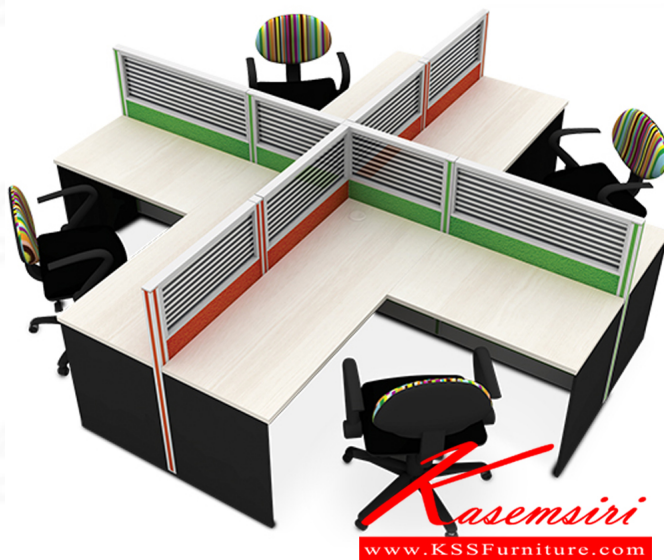

รายการสินค้า 81038::MT-WS014

MT-WS014 (ชุด workstation 4 ที่นั่ง)
3255(W) x 3255(D) x 1200(H) mm.

Modular

ชื่อสินค้า : MT-WS014

หมวดหมู่สินค้า : ชุดโต๊ะทำงาน

แบบรุ่นสินค้า : MO-TECH

รายละเอียด : ชุดWORK SYSTEM 4ที่นั่ง TOPตรง แผงครึ่งกระจกขัดลาย

ขนาด3255(W)x3255(D)x1200(H)mm. ไม่รวมเก้าอี้ มีให้เลือก2สี ไท้ทูดสลับเทาเข้ม/เชอร์รี่สลับเทาเข้ม

โต๊ะทำงาน MO-TECH ชุดโต๊ะทำงาน MO-TECH ชุดโต๊ะทำงาน MO-TECH โม-เทค ชุดโต๊ะทำงาน

MT-WS014(ไท้ทูดสลับเทาเข้ม)

รายละเอียด : ชุดWORK SYSTEM 4ที่นั่ง TOPตรง แผงครึ่งกระจกขัดลาย

ขนาด3255(W)x3255(D)x1200(H)mm. ไม่รวมเก้าอี้ มีให้เลือก2สี ไ้ท้ทูดสลับเทาเข้ม/เชอร์รี่สลับเทาเข้ม

โต๊ะทำงาน MO-TECH ชุดโต๊ะทำงาน MO-TECH ชุดโต๊ะทำงาน MO-TECH โม-เทค ชุดโต๊ะทำงาน