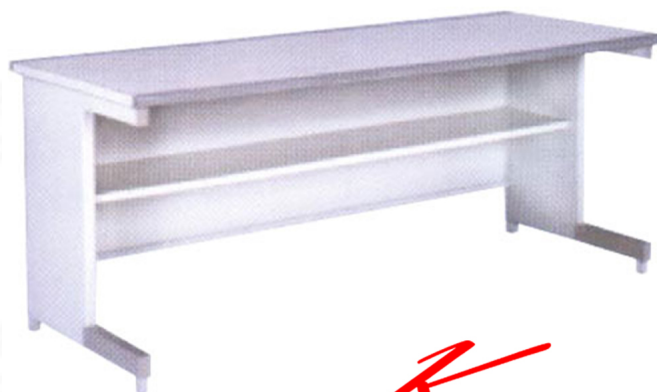

รายการสินค้า 56038::LCT-L-7180

LCT-L-7180 GL/WL
W1800xD700xH740 mm.
Net weight : 36 KGS

LEECO
Various colors :

Kasemsiri
www.KSSFurniture.com

LEECO Conference Table Set

LEECO

Various colors : 10-12 Seats