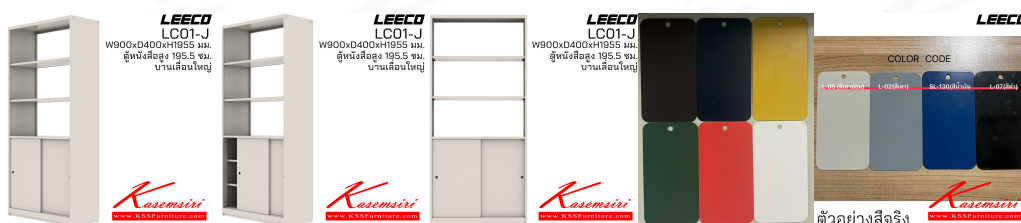

LEEDO
LC01-J
W900xD400xH1955 มม.
ตู้หนังสือสูง 195.5 ซม.
บานเลื่อนใหญ่

Kasemsiri
www.KSSFurniture.com

ชื่อสินค้า : LC01-J

หมวดหมู่สินค้า : ตู้เอกสารเหล็ก

แบรนด์สินค้า : Leeco

รายละเอียด : ตู้หนังสือสูง 195.5 ซม. บานเลื่อนใหญ่ ขนาด W900xD400xH1955 มม. สีโก้ ตู้เอกสารเหล็ก

LC01-J

รายละเอียด : ตู้หนังสือสูง 195.5 ซม. บานเลื่อนใหญ่ ขนาด W900xD400xH1955 มม. สีโก้ ตู้เอกสารเหล็ก

ราคา 11,900 บาท

บริษัท เกษมศิริเฟอร์นิเจอร์ จำกัด

เวลาทำการ 9:00-18:00 น. ทุกวันอาทิตย์

โทรศัพท์ : 02-403-1044, 02-403-1055 มือถือ : 083-082-8212