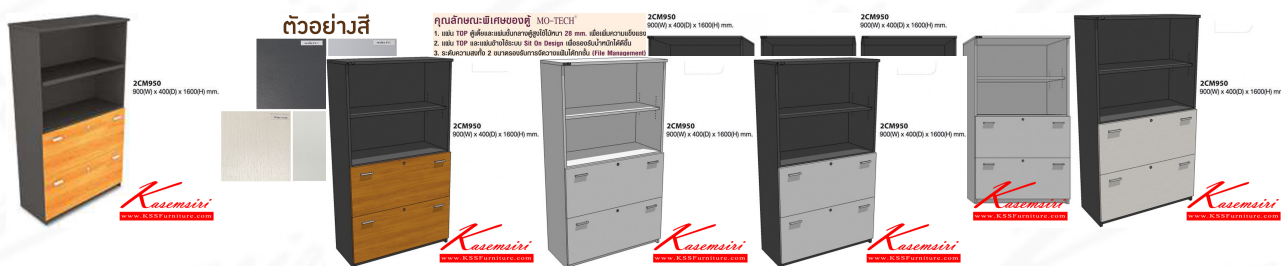

ตัวอย่างสี

คุณลักษณะพิเศษของตู้ MO-TECH®

ชื่อสินค้า : 2CM950

หมวดหมู่สินค้า : ตู้เอกสาร-สำนักงาน

แบรนด์สินค้า : MO-TECH

รายละเอียด : ตู้กลางบนโล่ง ล่าง2ลิ้นชัก

ลำเพิ่มแขวน(2ชั้นบนแผ่นชั้นสีเดียวกับโครงตู้)ขนาด900X400X1600มม. ตู้เอกสาร-สำนักงาน MO-TECH โม-ทค ตู้เอกสาร-สำนักงาน

2CM950(สีเทาอ่อน)

รายละเอียด : ตู้กลางบนโล่ง ล่าง2ลิ้นชัก

ลำเพิ่มแขวน(2ชั้นบนแผ่นชั้นสีเดียวกับโครงตู้)ขนาด900X400X1600มม. ตู้เอกสาร-สำนักงาน MO-TECH โม-ทค ตู้เอกสาร-สำนักงาน