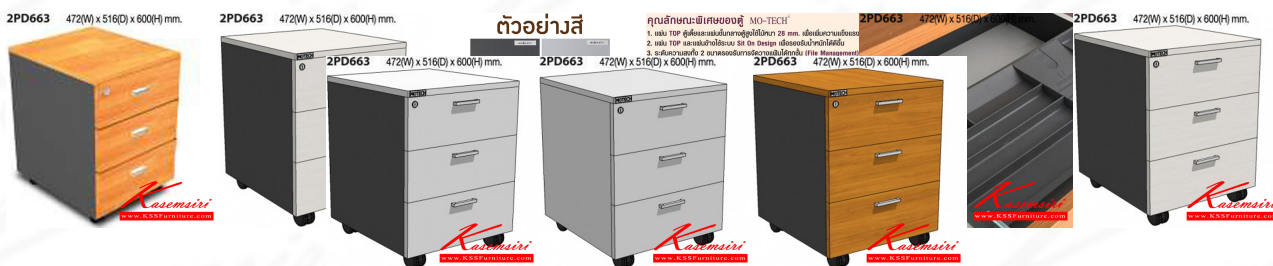

## รายการสินค้า 82530043::2PD663

**2PD663** 472(W) x 516(D) x 600(H) mm.

*Kasemsiri*  
www.KSSFurniture.com

ชื่อสินค้า : 2PD663

หมวดหมู่สินค้า : ตู้เอกสาร-สำนักงาน

แบรนด์สินค้า : MO-TECH

รายละเอียด : ตู้มีล้อเลื่อน3เส้นซีก ใต้โต๊ะผู้บริหาร ขนาด472x516x600มม. มี3สี

### 2PD663(เทาอ่อน)

รายละเอียด : ตู้มีล้อเลื่อน3เส้นซีก ใต้โต๊ะผู้บริหาร ขนาด472x516x600มม. เทาอ่อน ตู้เอกสาร-สำนักงาน MO-TECH โม-เทค ตู้เอกสาร-สำนักงาน

ราคา 3,500 บาท

## 2PD663(เซอริ้สลับเทาเข้ม)

รายละเอียด : ตู้มีล้อเลื่อน3ล้อซึก ใต้โต๊ะผู้บริการ ขนาด472x516x600มม. เซอริ้สลับเทาเข้ม ตู้เอกสาร-  
ำนักงาน MO-TECH โม-เทค ตู้เอกสาร-สำนักงาน

ราคา 3,800 บาท

---

## 2PD663(ไวท์วูดสลับเทาเข้ม)

รายละเอียด : ตู้มีล้อเลื่อน3ล้อซึก ใต้โต๊ะผู้บริการ ขนาด472x516x600มม. ไวท์วูดสลับเทาเข้ม ตู้เอกสาร-  
ำนักงาน MO-TECH โม-เทค ตู้เอกสาร-สำนักงาน

ราคา 3,800 บาท

---