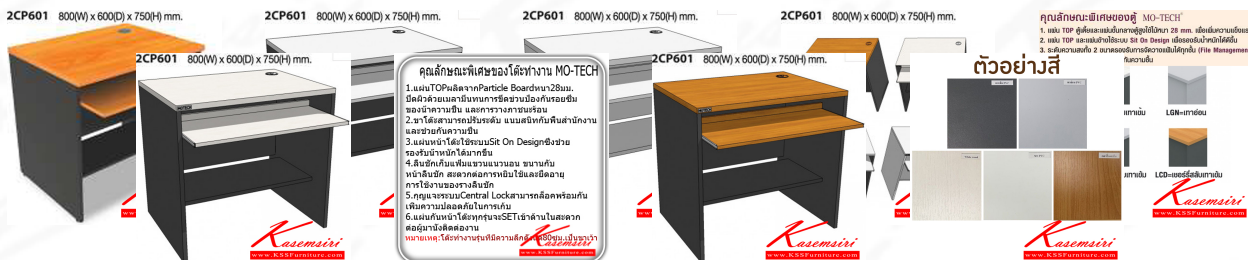

## รายการสินค้า 55009::2CP601

2CP601 800(W) x 600(D) x 750(H) mm.

ชื่อสินค้า : 2CP601

หมวดหมู่สินค้า : โต๊ะสำนักงานเมลามีน

แบรนด์สินค้า : MO-TECH

รายละเอียด : โต๊ะคอมพิวเตอร์ ขนาด800x600x750มม. มี3สี เทาอ่อน/เชอร์รี่สลับเทาเข้ม/ไวท์วูดสลับเทาเข้ม โต๊ะสำนักงานเมลามีน MO-TECH โม-เทค โต๊ะสำนักงานเมลามีน

### 2CP601(เทาอ่อน)

รายละเอียด : โต๊ะคอมพิวเตอร์ ขนาด800x600x750มม.เทาอ่อน โต๊ะสำนักงานเมลามีน MO-TECH โม-เทค โต๊ะสำนักงานเมลามีน

ราคา 2,500 บาท

## 2CP601(เซอรั้สลับเทาเข้ม)

รายละเอียด : โต๊ะคอมพิวเตอร์ ขนาด800x600x750มม. เซอรั้สลับเทาเข้ม โต๊ะสำนักงานเมลามีน MO-TECH  
ม-เทค โต๊ะสำนักงานเมลามีน

ราคา 2,800 บาท