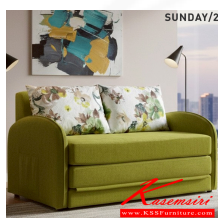

ชื่อสินค้า : SUNDAY2

หมวดหมู่สินค้า : โซฟาชุดเล็ก

แบรนด์สินค้า : MONO

รายละเอียด : โซฟา2ที่นั่ง ชั้นเดย์ โซฟาเดี่ยว3พับปรับเป็นโซฟานอนได้ โมโน โซฟาชุดเล็ก

SUNDAY2 (ผ้า NK)

รายละเอียด : โซฟา2ที่นั่ง ชั้นเดย์ โซฟาเดี่ยว3พับปรับเป็นโซฟานอนได้ โมโน โซฟาชุดเล็ก

ราคา 7,000 บาท

SUNDAY2 (บุหนัง PQ013)

รายละเอียด : โซฟา2ที่นั่ง ชั้นเดย์ โซฟาเดี่ยว3พับปรับเป็นโซฟานอนได้ โมโน โซฟาชุดเล็ก

ราคา 7,000 บาท

SUNDAY2 (บุผ้า MJ350)

รายละเอียด : โซฟา2ที่นั่ง ชั้นเดย์ โซฟาเดี่ยว3พับปรับเป็นโซฟานอนได้ โมโน โซฟาชุดเล็ก

ราคา 7,000 บาท

SUNDAY2 (บุหนังนิวกซ์ 1984)

รายละเอียด : โซฟา2ที่นั่ง ชั้นเดย์ โซฟาเดี่ยว3พับปรับเป็นโซฟานอนได้ โมโน โซฟาชุดเล็ก

ราคา 7,700 บาท

SUNDAY2 (บุหนังเอ็น PU103)

รายละเอียด : โซฟา2ที่นั่ง ชั้นเดย์ โซฟาเดี่ยว3พับปรับเป็นโซฟานอนได้ โมโน โซฟาชุดเล็ก

ราคา 8,600 บาท

SUNDAY2 (หนังไมโครไฟเบอร์)

รายละเอียด : โซฟา2ที่นั่ง ชั้นเดย์ โซฟาเดี่ยว3พับปรับเป็นโซฟานอนได้ โมโน โซฟาชุดเล็ก

ราคา 8,600 บาท

SUNDAY2 (ผ้ากันน้ำ)

รายละเอียด : โซฟา2ที่นั่ง ชั้นเดย์ โซฟาเดี่ยว3พับปรับเป็นโซฟานอนได้ โมโน โซฟาชุดเล็ก