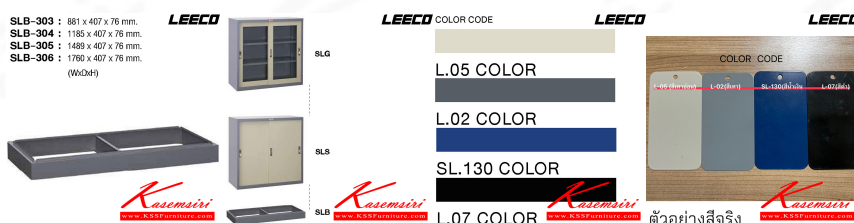

SLB-303 : 881 x 407 x 76 mm.
SLB-304 : 1185 x 407 x 76 mm.
SLB-305 : 1489 x 407 x 76 mm.
SLB-306 : 1760 x 407 x 76 mm.
(WxDxH)

LEECO

Kasemsiri
www.KSSFurniture.com

ชื่อสินค้า : SLB

หมวดหมู่สินค้า : อะไหล่ และอุปกรณ์เสริมตู้

แบรนด์สินค้า : Leeco

รายละเอียด : ขาตู้เอกสารเหล็ก สีดำ ใช้สำหรับรุ่น SLG และ SLS

ฟุต SLB-303 ขนาด W881xD407xH76 มม.

ฟุต SLB-304 ขนาด W1185xD407xH76 มม.

ฟุต SLB-305 ขนาด W1489xD407xH76 มม.

ฟุต SLB-306 ขนาด W1760xD407xH76 มม. สีที่ อะไหล่ และอุปกรณ์เสริมตู้

SLB-303(3ฟุต)

รายละเอียด : ขาตู้เอกสารเหล็ก สีดำ ใช้สำหรับรุ่น SLG และ SLS

ฟุต SLB-303 ขนาด W881xD407xH76 มม.

อะไหล่ อะไหล่ และอุปกรณ์เสริมตู้

ราคา 620 บาท

SLB-304(4ฟุต)

รายละเอียด : ขาตู้เอกสารเหล็ก สีดำ ใช้สำหรับรุ่น SLG และ SLS
ฟุต SLB-304 ขนาด W1185xD407xH76 มม.
- ไม้ อะไหล่ และอุปกรณ์เสริมตู้

ราคา 680 บาท

SLB-305(5ฟุต)

รายละเอียด : ขาตู้เอกสารเหล็ก สีดำ ใช้สำหรับรุ่น SLG และ SLS
ฟุต SLB-305 ขนาด W1489xD407xH76 มม.
- ไม้ อะไหล่ และอุปกรณ์เสริมตู้

ราคา 920 บาท

SLB-306(6ฟุต)

รายละเอียด : ขาตู้เอกสารเหล็ก สีดำ ใช้สำหรับรุ่น SLG และ SLS
ฟุต SLB-306 ขนาด W1760xD407xH76 มม. สีไม้ อะไหล่ และอุปกรณ์เสริมตู้