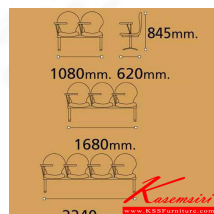

VC674

4 seats: W224 D62 H84.5 CM.

VC674
4 seats: W224 D62 H84.5 CM.

VC674

2 seats: W108 D62 H84.5 CM.
3 seats: W168 D62 H84.5 CM.
4 seats: W224 D62 H84.5 CM.

ชื่อสินค้า : VC-674

หมวดหมู่สินค้า : เก้าอี้พลาสติก