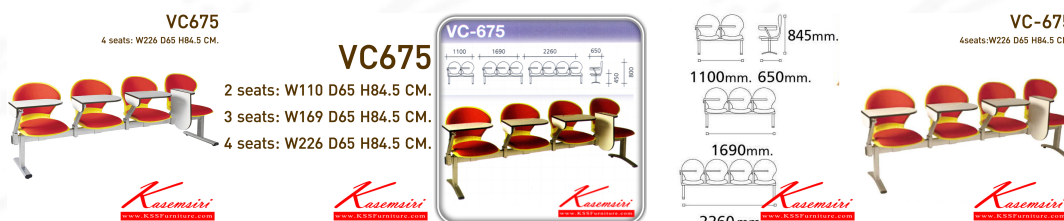

VC675

4 seats: W226 D65 H84.5 CM.

ชื่อสินค้า : VC-675

หมวดหมู่สินค้า : เก้าอี้เลคเชอร์

แบรนด์สินค้า : VC

รายละเอียด : เก้าอี้เลคเชอร์ 2-3-4 ที่นั่งพลาสติกตัวโบริว หุ้มเบาะ2แบบ(เบาะหนัง,เบาะผ้า)

แบบเหยียงเก็บด้านข้าง) เก้าอี้เลคเชอร์ VC วีซี เก้าอี้เลคเชอร์

VC-675(2S)(หุ้มเบาะหนัง)

รายละเอียด : เก้าอี้เลคเชอร์ 2 ที่นั่งพลาสติกตัวโบริว หุ้มเบาะหนัง (แบบเหยียงเก็บด้านข้าง) เก้าอี้เลคเชอร์ VC วีซี เก้าอี้เลคเชอร์

ราคา 4,700 บาท

VC-675(2S)(หุ้มเบาะผ้า)

รายละเอียด : เก้าอี้เลคเชอร์ 2 ที่นั่งพลาสติกตัวโบริว หุ้มเบาะผ้า (แบบเหยียงเก็บด้านข้าง) เก้าอี้เลคเชอร์ VC วีซี
เก้าอี้เลคเชอร์

ราคา 5,100 บาท

VC-675(3S)(หุ้มเบาะหนัง)

รายละเอียด : เก้าอี้เลคเชอร์ 3 ที่นั่งพลาสติกตัวโบริว หุ้มเบาะหนัง (แบบเหยียงเก็บด้านข้าง) เก้าอี้เลคเชอร์ VC วีซี
เก้าอี้เลคเชอร์

ราคา 6,400 บาท

VC-675(3S)(หุ้มเบาะผ้า)

รายละเอียด : เก้าอี้เลคเชอร์ 3 ที่นั่งพลาสติกตัวโบริว หุ้มเบาะผ้า (แบบเหยียงเก็บด้านข้าง) เก้าอี้เลคเชอร์ VC วีซี
เก้าอี้เลคเชอร์

ราคา 7,000 บาท

VC-675(4S)(หุ้มเบาะหนัง)

รายละเอียด : เก้าอี้เลคเชอร์ 4 ที่นั่งพลาสติกตัวโบริว หุ้มเบาะหนัง (แบบเหยียงเก็บด้านข้าง) เก้าอี้เลคเชอร์ VC วีซี
เก้าอี้เลคเชอร์