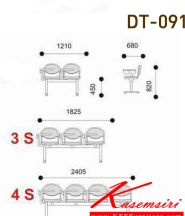

DT091

2 seats : W121 D68 H82 CM.

DT091

2 seats : W121 D68 H82 CM.
3 seats : W182.5 D68 H82 CM.
4 seats : W240.5 D68 H82 CM.

ชื่อสินค้า : DT-091

หมวดหมู่สินค้า : เก้าอี้เลคเชอร์

แบรนด์สินค้า : VC

รายละเอียด : เก้าอี้ 2-3-4 ที่นั่งพลาสติกกลุ่ม VC หุ้มเบาะมีเลคเชอร์แบบพับเก็บด้านข้าง คานพ่นดำ
เก้าอี้เลคเชอร์ VC วีซี เก้าอี้เลคเชอร์

DT-091(2S)

รายละเอียด : เก้าอี้ 2 ที่นั่งพลาสติกกลุ่ม VC หุ้มเบาะมีเลคเชอร์แบบพับเก็บด้านข้าง คานพ่นดำ เก้าอี้เลคเชอร์
C วีซี เก้าอี้เลคเชอร์

ราคา 5,000 บาท

DT-091(3S)

รายละเอียด : เก้าอี้ 3 ที่นั่งพลาสติกกรุ๊ป VC หุ้มเบาะมีเลคเซอร์แบบพับเก็บด้านข้าง คานพ่นดำ เก้าอี้เลคเซอร์ C วีซี เก้าอี้เลคเซอร์