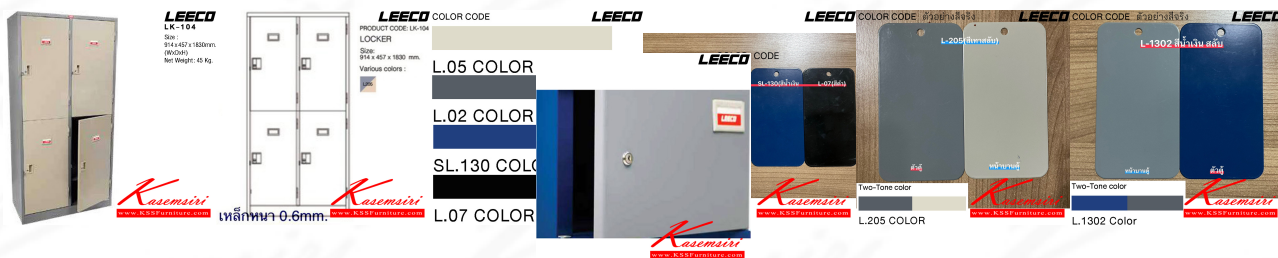

LEECO LK-104

Size :
914 x 457 x 1830mm.
(WxDxH)
Net Weight : 45 Kg.

Kasemsiri
www.KSSFurniture.com

ชื่อสินค้า : LK-104

หมวดหมู่สินค้า : ตู้ล็อกเกอร์เหล็ก

แบรนด์สินค้า : Leeco

รายละเอียด : ตู้ล็อกเกอร์ 4 ประตู พร้อมราวและชั้นปรับระดับ กุญแจพร้อมกุญแจสำรอง เหล็กหนา 0.6 มม. ขนาด 914xD457xH1830 มม. น้ำหนัก 45 kg สีทึบ ตู้ล็อกเกอร์เหล็ก

LK-104

รายละเอียด : ตู้ล็อกเกอร์ 4 ประตู พร้อมราวและชั้นปรับระดับ กุญแจพร้อมกุญแจสำรอง เหล็กหนา 0.6 มม. ขนาด 914xD457xH1830 มม. น้ำหนัก 45 kg สีทึบ ตู้ล็อกเกอร์เหล็ก

ราคา 8,500 บาท

เกษมศิริเฟอร์นิเจอร์ KssFurniture.com