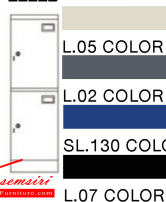

PRODUCT CODE: LK-1202

LOCKER

Size:
382 x 470 x 1257 mm.

Various colors :

เหล็กหนา 0.6mm.

LEECO COLOR CODE