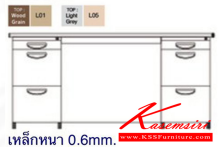

เหล็กหนา 0.6mm.

COLOR CODE **LEECO**

PRODUCT CODE: BLD-816 GL (K/D)