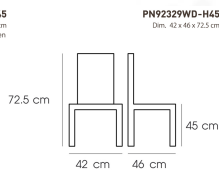

PN92329WD-H45
Dim. 42 x 46 x 72.5 cm

ชื่อสินค้า : PN92329WD-H45

หมวดหมู่สินค้า : เก้าอี้บาร์

แบรนด์สินค้า : PIONEER

รายละเอียด : ดีไซน์สวยงาม มีความแข็งแรง ทนทาน ใช้ตกแต่งบ้านได้เป็นอย่างดี
ให้ความสวยงามตามแบบฉบับที่เจ้าของบ้านต้องการ เหมาะกับการใช้งานภายในอาคาร โครงสร้างเป็นไม้ทั้งตัว
บุลักษณะให้ความอบอุ่น สไตล์มินิมอล โพรโอเนีย เก้าอี้บาร์ โพรโอเนีย เก้าอี้บาร์

PN92329WD-H45

รายละเอียด : ดีไซน์สวยงาม มีความแข็งแรง ทนทาน ใช้ตกแต่งบ้านได้เป็นอย่างดี
ให้ความสวยงามตามแบบฉบับที่เจ้าของบ้านต้องการ เหมาะกับการใช้งานภายในอาคาร โครงสร้างเป็นไม้ทั้งตัว
บุลักษณะให้ความอบอุ่น สไตล์มินิมอล โพรโอเนีย เก้าอี้บาร์ โพรโอเนีย เก้าอี้บาร์

ราคา 5,100 บาท