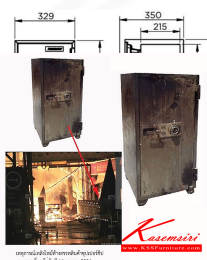

LS2

รหัสสินค้า : LS-2 น้ำหนัก 28 Kg.